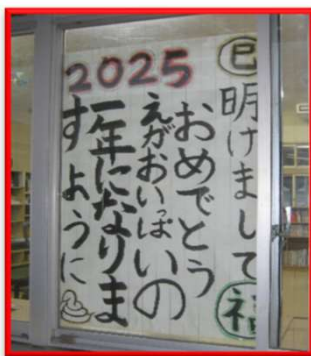

新しい年がスタートしました！

☆ 1月の様子 ☆

書き初めをしました♪
笑顔いっぱい的一年になりますように。

今年の干支はへびです。
新聞を使ってみんなで作りました♪
首のリボンがかわいいです。

1月20日の立冬の日、
暦の上では一番寒い中、
子どもたちは外に出て
砂遊びを楽しみました♪

浜郷学童部の職員が描いたへびの水墨画
と文字は各部署に掲示しました。

☆ 凧あげ ☆

毎年恒例、厚生地区の地域役員の方主催の凧あげ大会に厚生学童部第1、第2の子どもたちが参加しました。強風の中、糸がからまったり、また天高くあげる子もいました。交流していただいた地域のみなさんありがとうございました。

☆ 節分の鬼作品 ☆

今年の節分は
2月2日です
鬼は～外！
福は～内♪

◎ご寄附のお願い

藍ちゃんの家は、ご寄附を通じて多くの方から賛同を得ていることがNPO法人として重要な要件となっております。みなさまからのご寄附を法人の運営に利用しており、引き続き事業の充実を図ってまいります。今後ともみなさまのかわらぬご協力、ご支援を賜りますようよろしくお願い申し上げます。

電話番号0596-20-5155 FAX0596-20-5165 <http://aichannouchi.umashi-kuni.net>