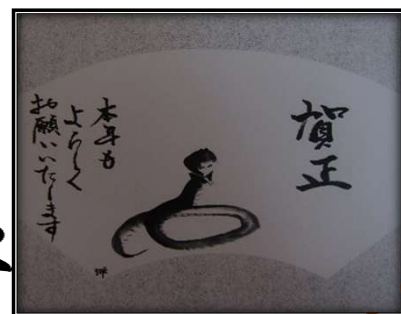

新しい年がスタートしました！

☆ 1月の様子 ☆

書き初めをしました♪
笑顔いっぱい的一年になりますように。

今年の干支はへびです。
新聞を使ってみんなで作りました♪
首のリボンがかわいいです。

1月20日の立冬の日、
暦の上では一番寒い中、
子どもたちは外に出て
砂遊びを楽しみました♪

浜郷学童部の職員が描いたへびの水墨画
と文字は各部署に掲示しました。

☆ 凧あげ ☆

毎年恒例、厚生地区の地域役員の方主催の凧あげ大会に厚生学童部第1、第2の子どもたちが参加しました。強風の中、糸がからまったり、また天高くあげる子もいました。交流していただいた地域のみなさんありがとうございました。